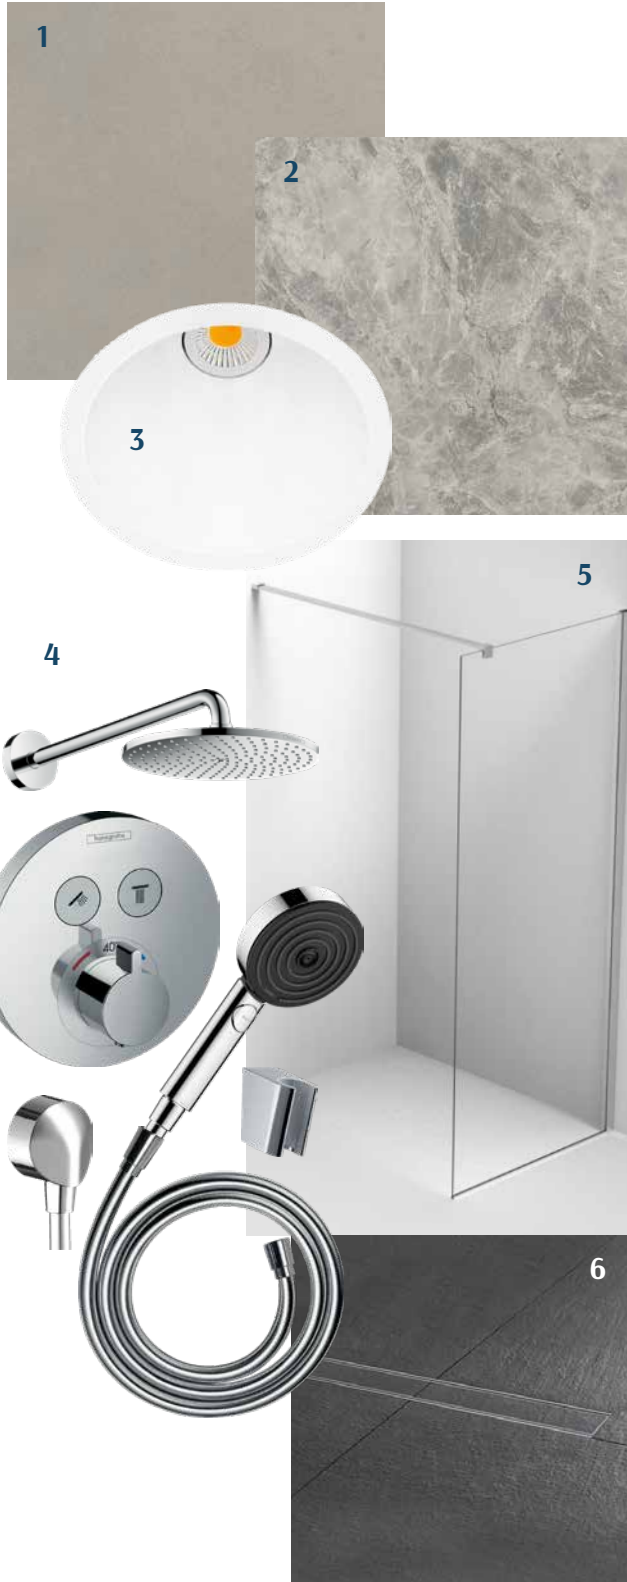

7

PISTIKUD JA LÜLITID

JUNG LS sari

8

ELURUUMIDE SPOT-VALGUSTI

süvistatud

PESURUUMID

1 PÕRAND,
ITALGRANITI Nuances
60x60 - matt

2 SEINAD
ITALGRANITI
Marble experience
60x60 - läikiv

3 VANNITOA
SPOT-VALGUSTI
süvistatud

4 PEADUŠIKOMPLEKT
TERMOSTAADIGA
HANS GROHE
kroom

5 DUŠISEIN
kirgas klaas

6 DUŠIRENN
üle plaaditud

PESURUUMID

1 VALAMU SEGISTI