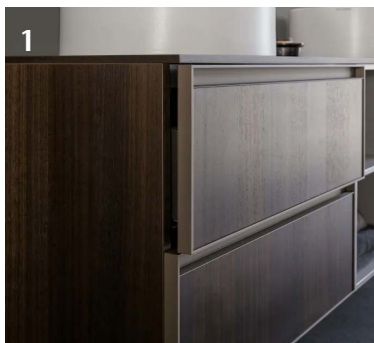

**6 VANNISEGISTI  
KÄSIDUŠIGA**  
HANSGRÖHE Axor  
must matt

**7 SIFOON**  
HANSGRÖHE Axor Flowstar S  
must matt

- 1 VALAMUKAPP**  
FLAMINIA Cubika  
Seinapealne kapp  
kahe sahtli ja tasapinnaga  
matt lakk, puit