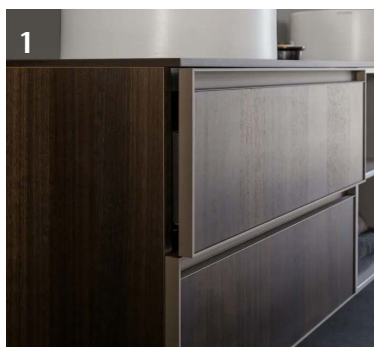

3

2

4

1

VALAMUKAPP

FLAMINIA Cubika
Seinalealne kapp
kahe sahtli ja tasapinnaga
matt lakk, puit

bianco

grey

cotto

2

VALAMU SEGISTI

HANS GROHE
Axor One
kroom

3

VALAMU

FLAMINIA
tasapinnapealne
glossy white

4

VALAMU SEGISTI

HANS GROHE
Axor One
must matt