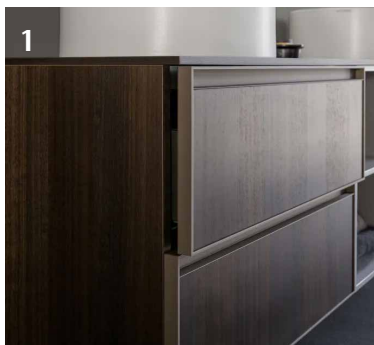

5 UKSELINK
VALNES
Ronny II must

**6 VANNISEGISTI
KÄSIDUŠIGA**
HANS GROHE Axor
must matt

7 SIFOON
HANS GROHE Axor Flowstar S
must matt

1 VALAMUKAPP
FLAMINIA Cubika
Seinalealne kapp
kahe sahtli ja tasapinnaga
matt lakk, puit