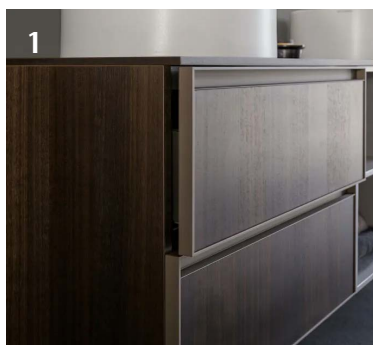

1 VALAMUKAPP
FLAMINIA Cubika
Seinalealne kapp
kahe sahtli ja tasapinnaga
matt lakk, puit

bianco

grey

cotto

2 VALAMU SEGISTI
HANS GROHE
Axor One
kroom

3 VALAMU
FLAMINIA
tasapinnapealne
glossy white

4 VALAMU SEGISTI
HANS GROHE
Axor One
must matt