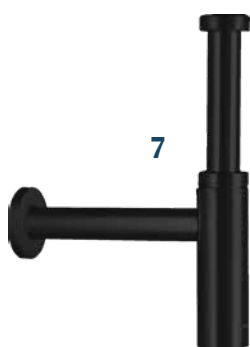

HANSGROHE  
chrome

**1 THERMOSTATIC SHOWER FAUCET SET**  
HANS GROHE  
black matte

**2 SHOWER SET WITH BATHTUB FAUCET**  
HANS GROHE  
black matte

**3 WC FLUSH BUTTON**  
VILLEROY & BOCH  
ViConnect black matte, chrome

**4 BATHTUB FAUCET**  
HANS GROHE REBRIS S  
black matte

**5 DOOR HANDLES**  
VALNES  
Ronny II black

**6 BATHTUB FAUCET WITH A HANDSHOWER**  
HANS GROHE  
black matte

**7 SIPHON**  
HANS GROHE Flowstar S  
black matte