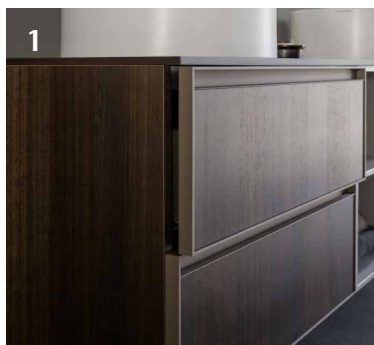

7 SIFOON
HANS GROHE Flowstar S
must matt

- 1 VALAMUKAPP**
FLAMINIA Cubika
Seinapealne kapp
kahe sahtli ja tasapinnaga
matt lakk, puit

- 2 VALAMU SEGISTI**
HANS GROHE
Axor One
kroom

- 3 VALAMU**
FLAMINIA
tasapinnapealne
glossy white