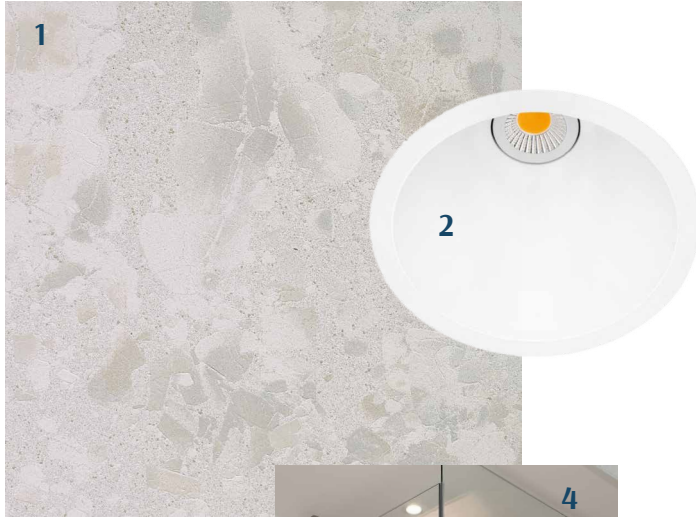

PESURUUMID