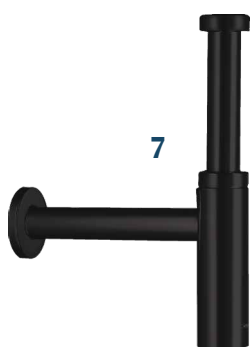

esi- ja küljepaneelid
valge akrüül

**3 VANNISEGISTI
KÄSIDUŠIGA**

HANSGROHE Axor
kroom

1

2

3

5

4