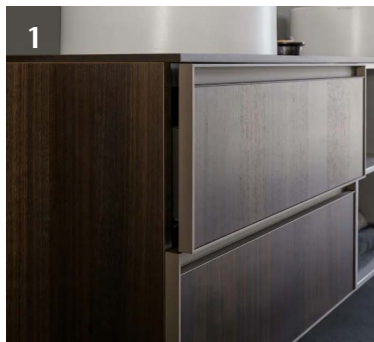

3

2

4

1

VALAMUKAPP

FLAMINIA Cubika
Seinapealne kapp
kahe sahtli ja tasapinnaga
matt lakk, puit

bianco

grey

cotto

2

VALAMU SEGISTI

HANSGROHE
Axor One
kroom

3

VALAMU

FLAMINIA
tasapinnapealne
glossy white

4

VALAMU SEGISTI

HANSGROHE
Axor One
must matt