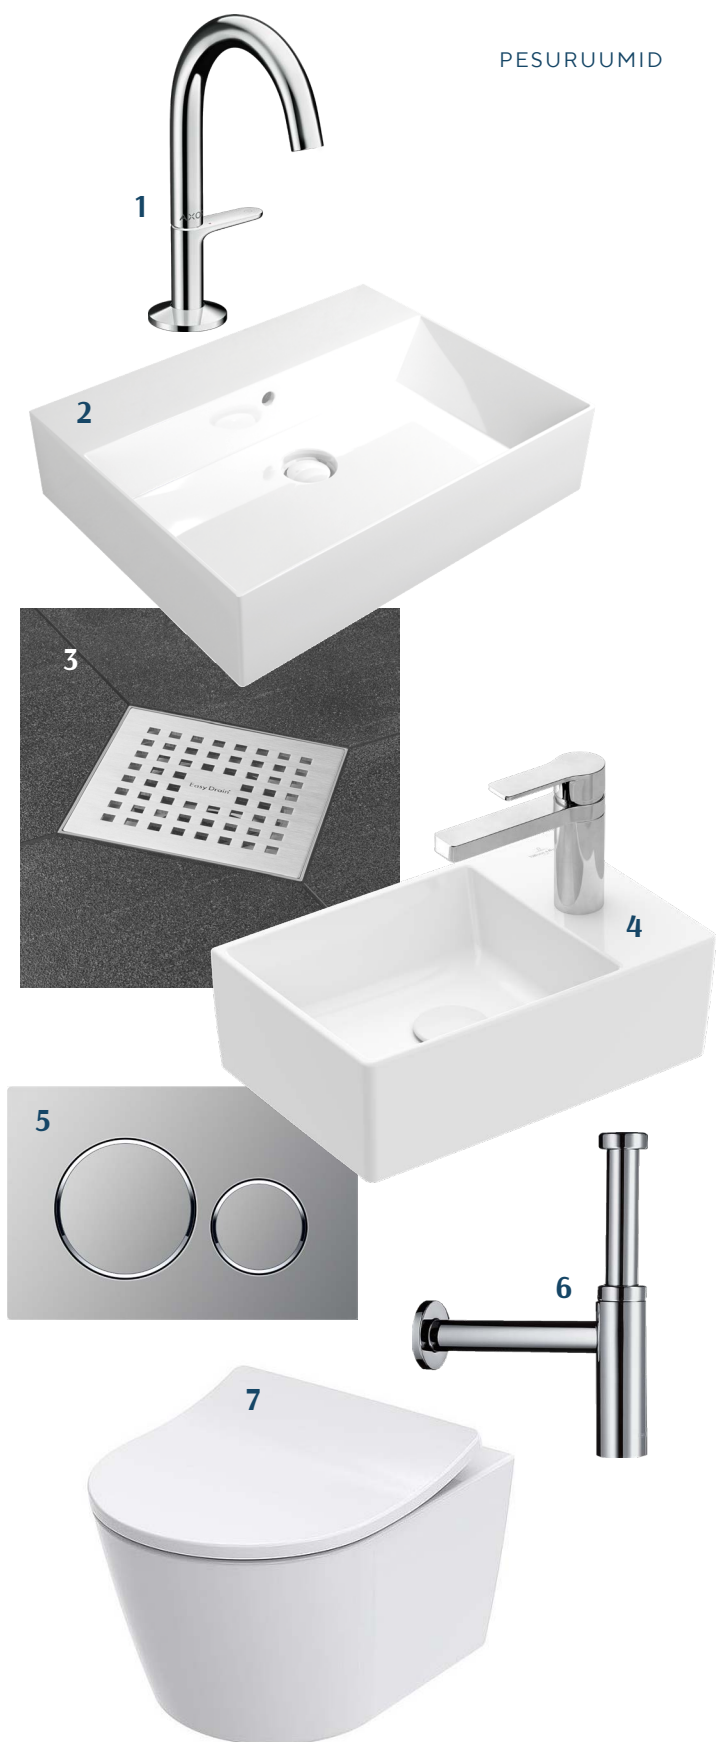

PESURUUMID

1 VALAMU SEGISTI

HANSGROHE Axor One
kroom

2 VALAMU

FLAMINIA
AppLight 6047
glossy white

3 TRAPP

10x10 cm

4 VALAMU VÄIKE

VILLEROY & BOCH
Memento 2.0 kätepesu valamu

5 WC LOPUTUSNUPP

GEBERIT
matt kroom, läikiv kroom

6 SIFOON

HANSGROHE Axor Flowstar S
kroom

7 WC POTT

TOTO RP Soft-Close Slim
seinapealne