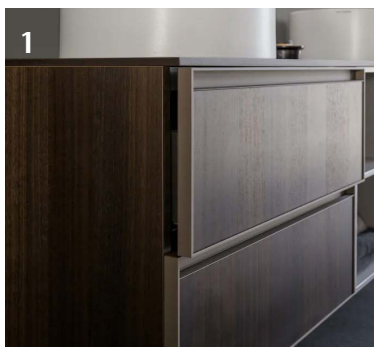

**6 VANNISEGISTI  
KÄSIDUŠIGA**  
HANS GROHE Axor  
must matt

**7 SIFOON**  
HANS GROHE Axor Flowstar S  
must matt

**1 VALAMUKAPP**  
FLAMINIA Cubika  
Seinapealne kapp  
kahe sahtli ja tasapinnaga  
matt lakk, puit